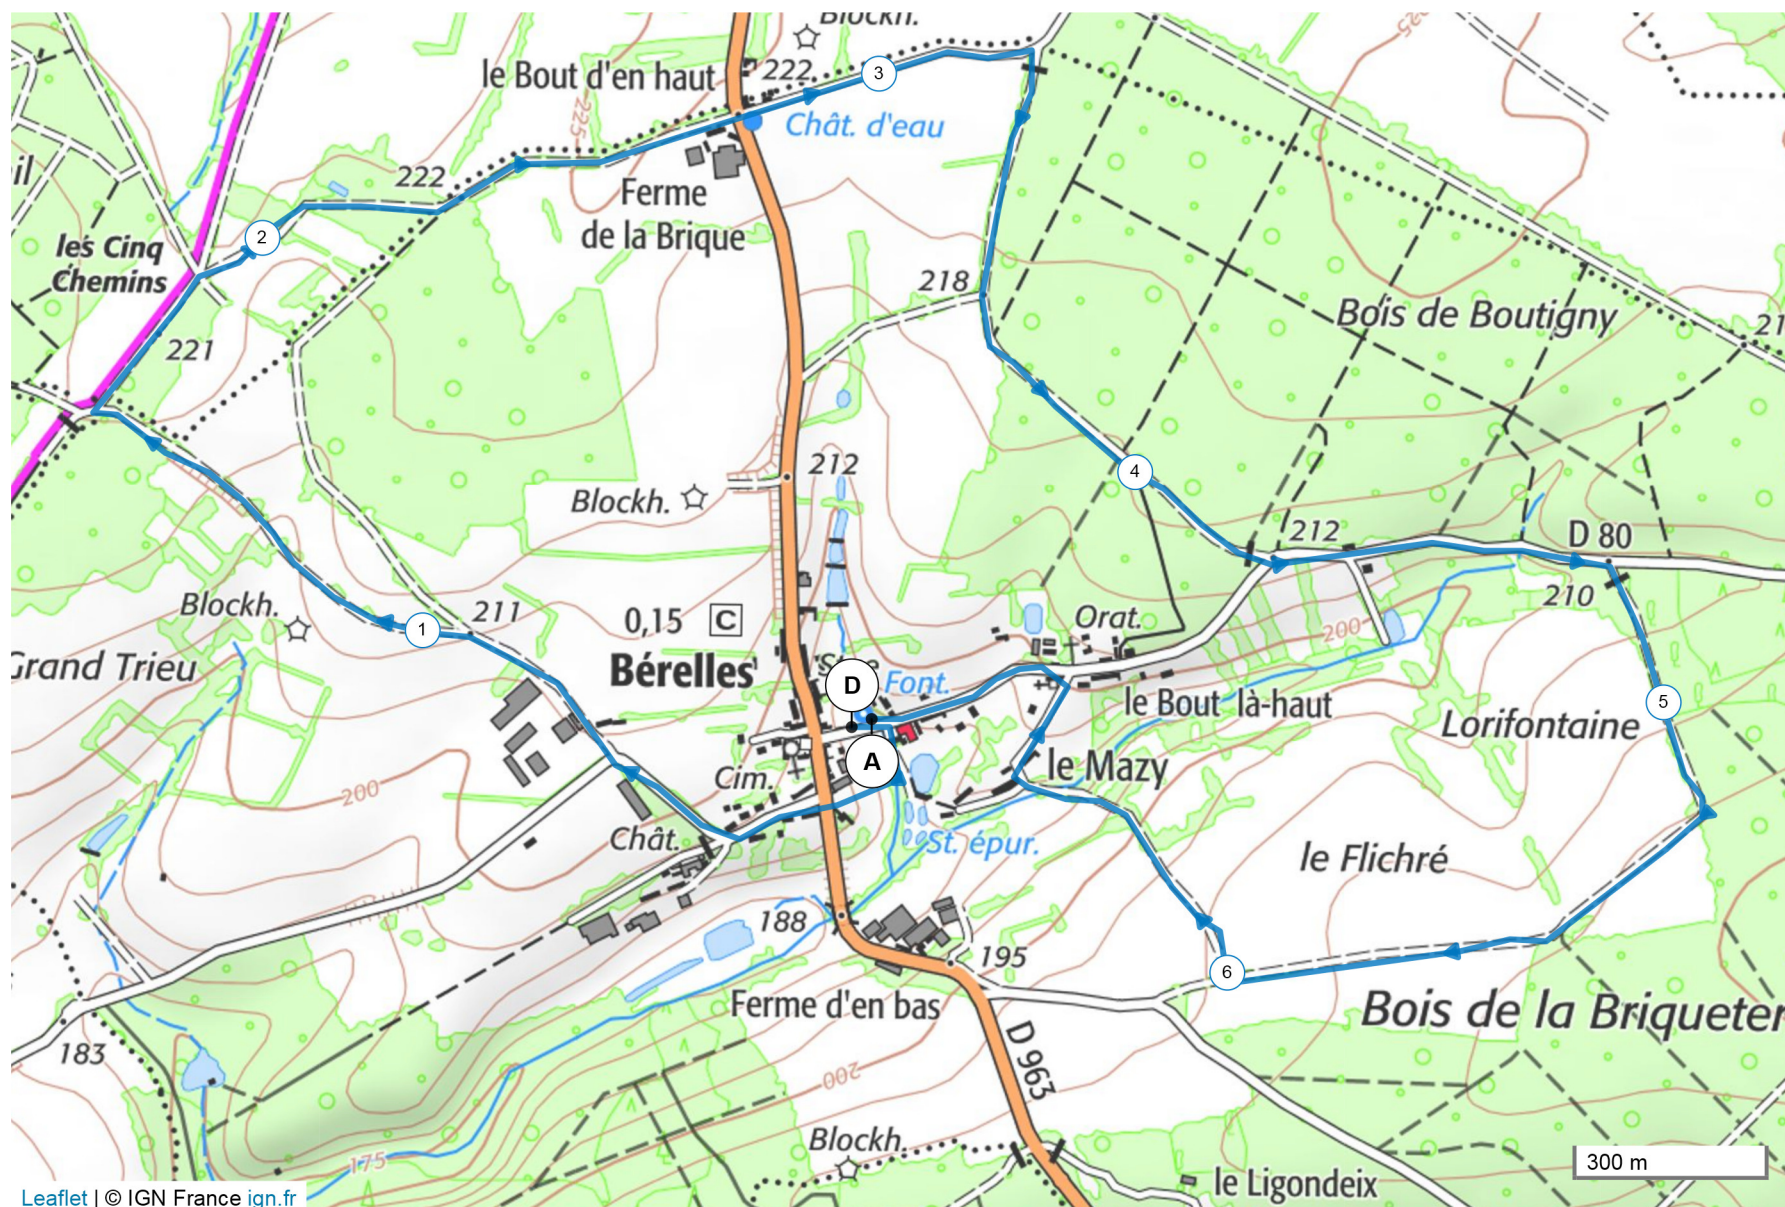

10729119 | Randonnée pédestre | SARS BERELLES PP

Sivry-Rance -> Sivry-Rance

6.967 km ↑ 52 m ↓ 53 m ▲ 189 m ▲ 228 m

Leaflet | © IGN France ign.fr

Le droit de reproduction est strictement réservé à un usage personnel et privé. Lors de la pratique de votre activité, veuillez à respecter les propriétés et chemins privés et assurez-vous de la praticabilité du parcours.

© 2020 Openrunner